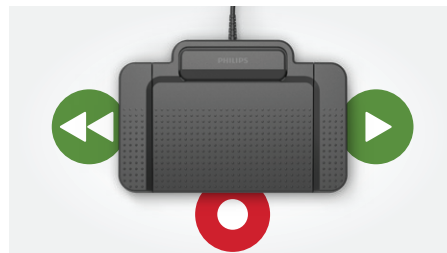

Optionele voetschakelaar

Een optionele voetschakelaar (ACC2300 serie) kan rechtstreeks worden aangesloten op het docking station en zo worden gebruikt voor handenvrij dicteren.